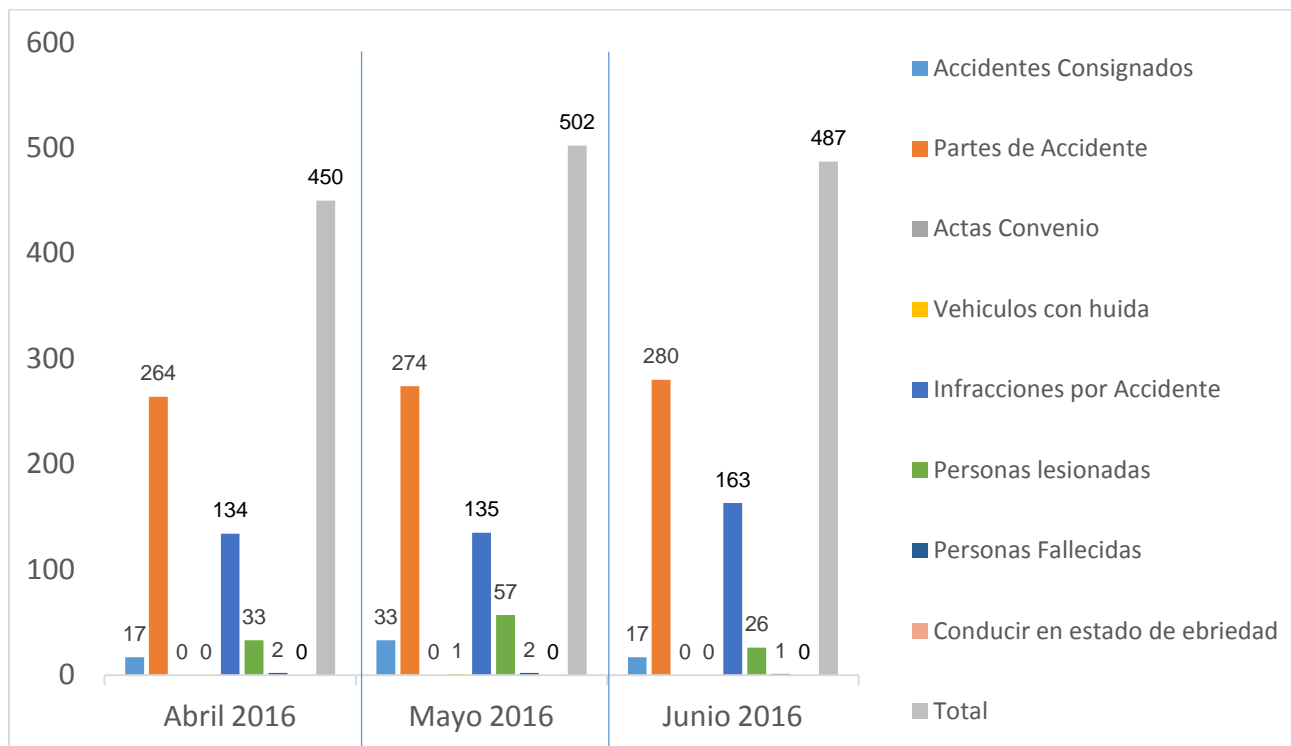

INSTITUCIÓN DE POLICÍA PREVENTIVA MUNICIPAL

ESTADÍSTICAS DE GRÁFICA DE ACCIDENTES

Área responsable de generar la información: Institución de Policía Preventiva Municipal.

INSTITUCIÓN DE POLICÍA PREVENTIVA MUNICIPAL

ESTADÍSTICAS DE GRÁFICA DE ACCIDENTES

Área responsable de generar la información: Institución De Policía Preventiva Municipal.

INSTITUCIÓN DE POLICÍA PREVENTIVA MUNICIPAL

ESTADÍSTICAS DE GRÁFICA DE ACCIDENTES

Área responsable de generar la información: Institución De Policía Preventiva Municipal.

INSTITUCIÓN DE POLICÍA PREVENTIVA MUNICIPAL

ESTADÍSTICAS DE GRÁFICA DE ACCIDENTES DETENCIONES

Área responsable de generar la información: Institución De Policía Preventiva Municipal.