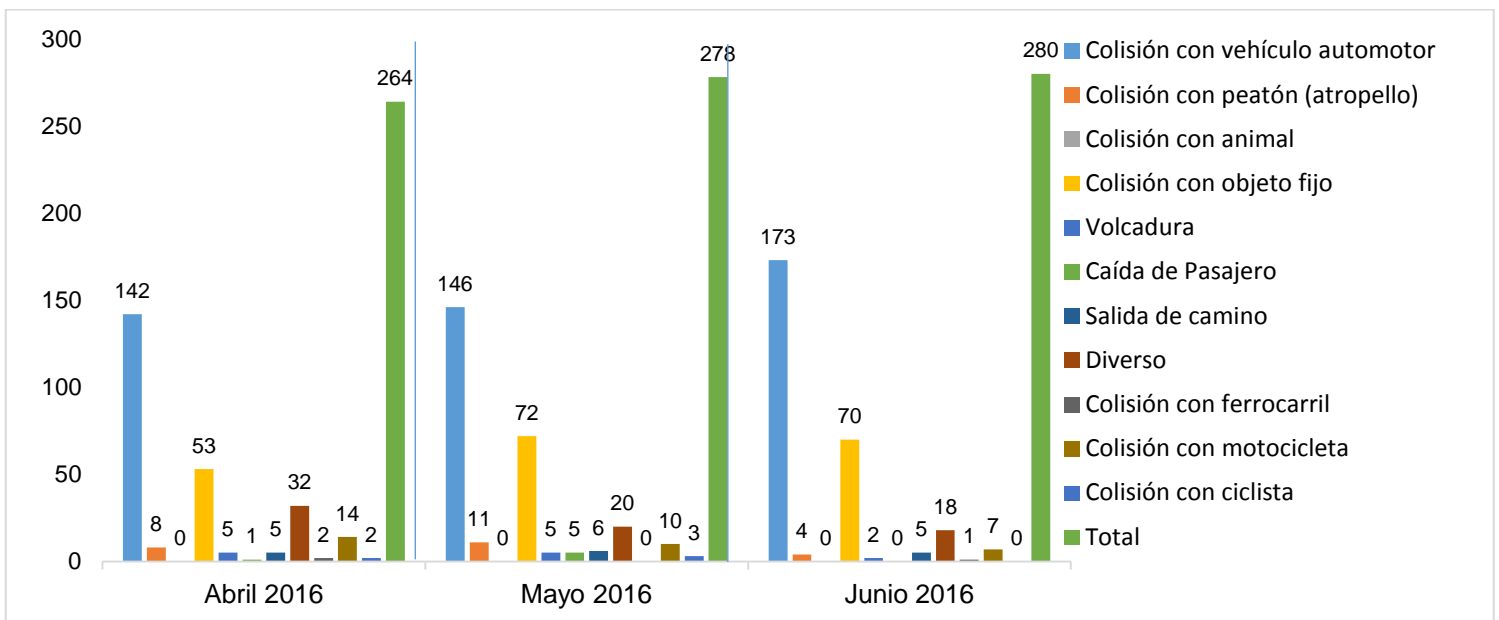

INSTITUCIÓN DE POLICÍA PREVENTIVA MUNICIPAL

ESTADÍSTICAS DE GRÁFICA DE ACCIDENTES

Área responsable de generar la información: Institución de Policía Preventiva Municipal.

INSTITUCIÓN DE POLICÍA PREVENTIVA MUNICIPAL

ESTADÍSTICAS DE GRÁFICA DE ACCIDENTES

Área responsable de generar la información: Institución De Policía Preventiva Municipal.

INSTITUCIÓN DE POLICÍA PREVENTIVA MUNICIPAL

ESTADÍSTICAS DE GRÁFICA DE ACCIDENTES