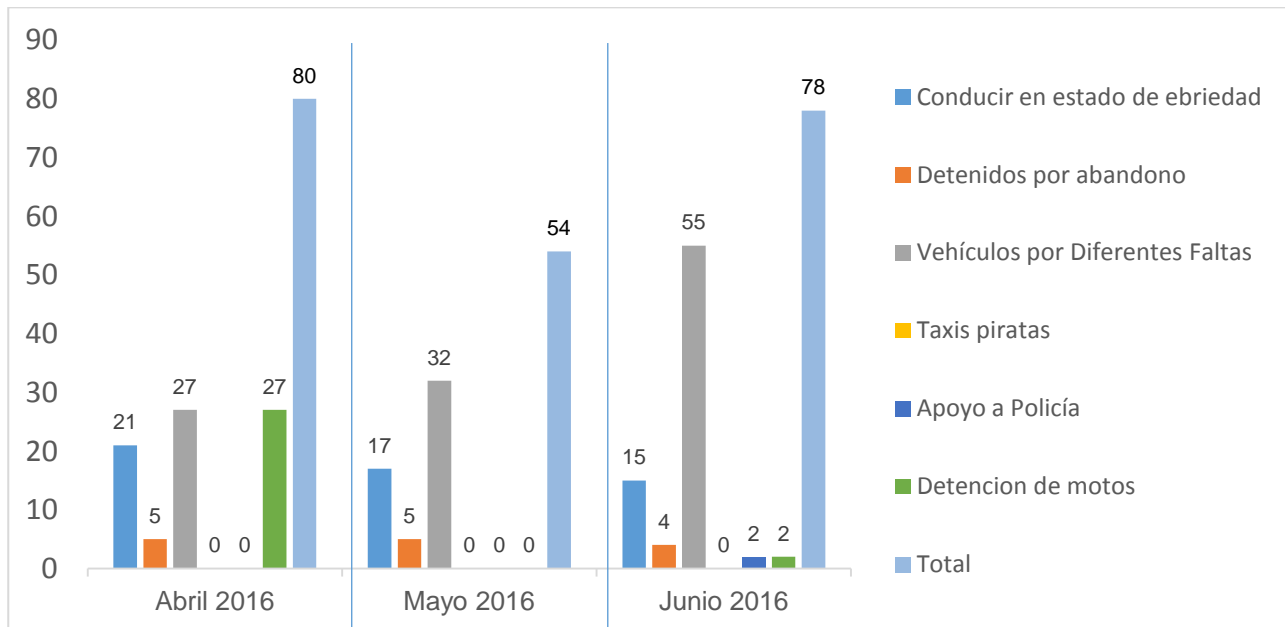

INSTITUCIÓN DE POLICÍA PREVENTIVA MUNICIPAL

ESTADÍSTICAS DE GRÁFICA DE ACCIDENTES

Área responsable de generar la información: Institución de Policía Preventiva Municipal.

INSTITUCIÓN DE POLICÍA PREVENTIVA MUNICIPAL

ESTADÍSTICAS DE GRÁFICA DE ACCIDENTES

Área responsable de generar la información: Institución De Policía Preventiva Municipal.

INSTITUCIÓN DE POLICÍA PREVENTIVA MUNICIPAL

ESTADÍSTICAS DE GRÁFICA DE ACCIDENTES

Área responsable de generar la información: Institución De Policía Preventiva Municipal.

INSTITUCIÓN DE POLICÍA PREVENTIVA MUNICIPAL

ESTADÍSTICAS DE GRÁFICA DE ACCIDENTES DETENCIONES

Área responsable de generar la información: Institución De Policía Preventiva Municipal.