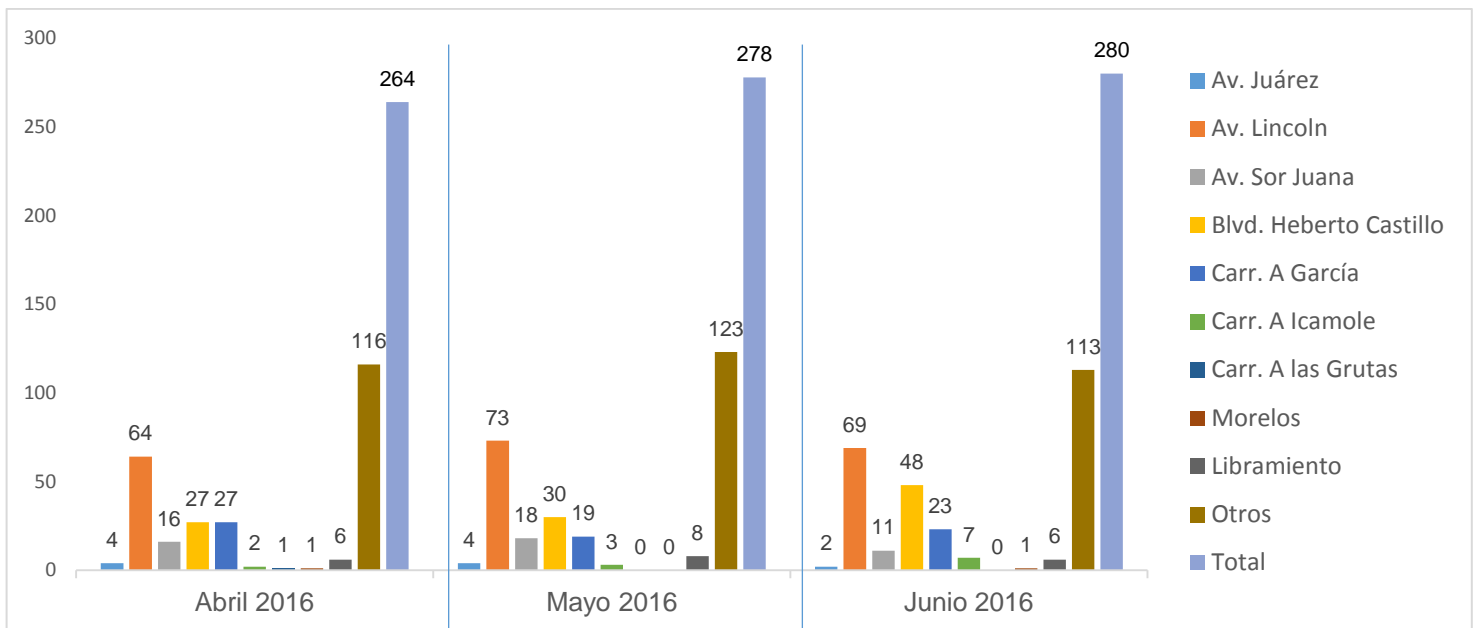

INSTITUCIÓN DE POLICÍA PREVENTIVA MUNICIPAL

ESTADÍSTICAS DE GRÁFICA DE ACCIDENTES

Área responsable de generar la información: Institución de Policía Preventiva Municipal.

INSTITUCIÓN DE POLICÍA PREVENTIVA MUNICIPAL

ESTADÍSTICAS DE GRÁFICA DE ACCIDENTES

Área responsable de generar la información: Institución De Policía Preventiva Municipal.

INSTITUCIÓN DE POLICÍA PREVENTIVA MUNICIPAL

ESTADÍSTICAS DE GRÁFICA DE ACCIDENTES

Área responsable de generar la información: Institución De Policía Preventiva Municipal.

INSTITUCIÓN DE POLICÍA PREVENTIVA MUNICIPAL

ESTADÍSTICAS DE GRÁFICA DE ACCIDENTES DETENCIONES

Área responsable de generar la información: Institución De Policía Preventiva Municipal.